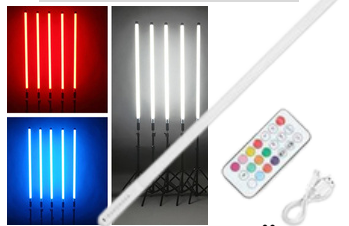

EFFECTIVE LIGHTING EL100T

BESTAND: 60 STÜCK

IP65 Akku LED-Tube RGBW 2500-6000k

Preis: 8,00 €