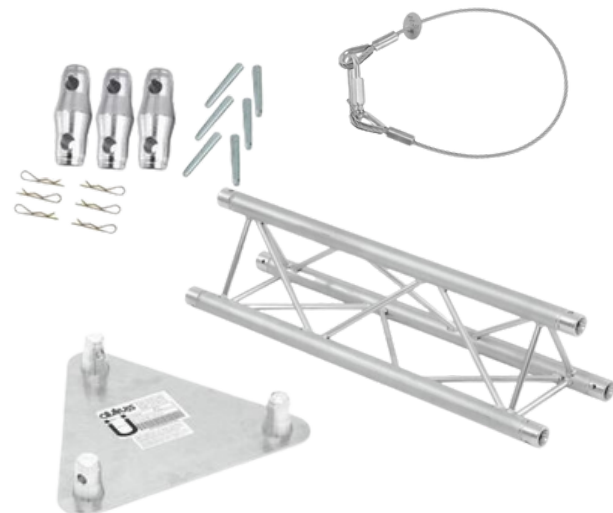

STROMVERTEILER

BESTAND: 3 STÜCK
Eingangsspannung von 400V, Stromstärke 63A
Preis: 25,00 €

TRUSS & CO.

ALUTRUSS 3 PUNKT

Vorhanden:
1 Meter
1,5 Meter
2 Meter
sämtliche Ecken
Diverse Pipes
Bodenplatten 30 Kilo
Molton & Bühnenwindschutz
Bühndachplanen

Möglich:
5x3 Meter Bühne
6x4 Meter Bühne
12 Truss Tower

Preis: Auf Anfrage

KLEMMEN & COUPLER

KLEMMEN, COUPLER, LICHTADAPTER BEFINDEN SICH MEISTENS AN DEN GERÄTEN. FALLS NICHT SIND DIESE AUF NACHFRAGE AUCH EINZELN ZU MIETEN!