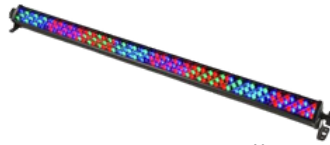

STAIRVILLE LED BAR 240/8

BESTAND: 8 STÜCK

RGB LED Lichtleiste / Bar

Preis: 15,00 €