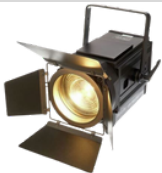

THEATER- & BÜHNELICHT

EUROLITE THA- 250F

BESTAND: 2 STÜCK

Theaterspot / 250 Watt LED Chip

Preis: 75,00 €