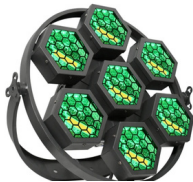

3x3 Watt Truss Beleuchtung RGB

Preis: 10,00 €

CAMEO THUNDER WASH UV

BESTAND: 2 STÜCK

Fluter mit 648 UV SMD-LEDs mit je 0,2 W

Preis: 20,00 €

BLINDER

EFFECTIVE LIGHTING EL 60B